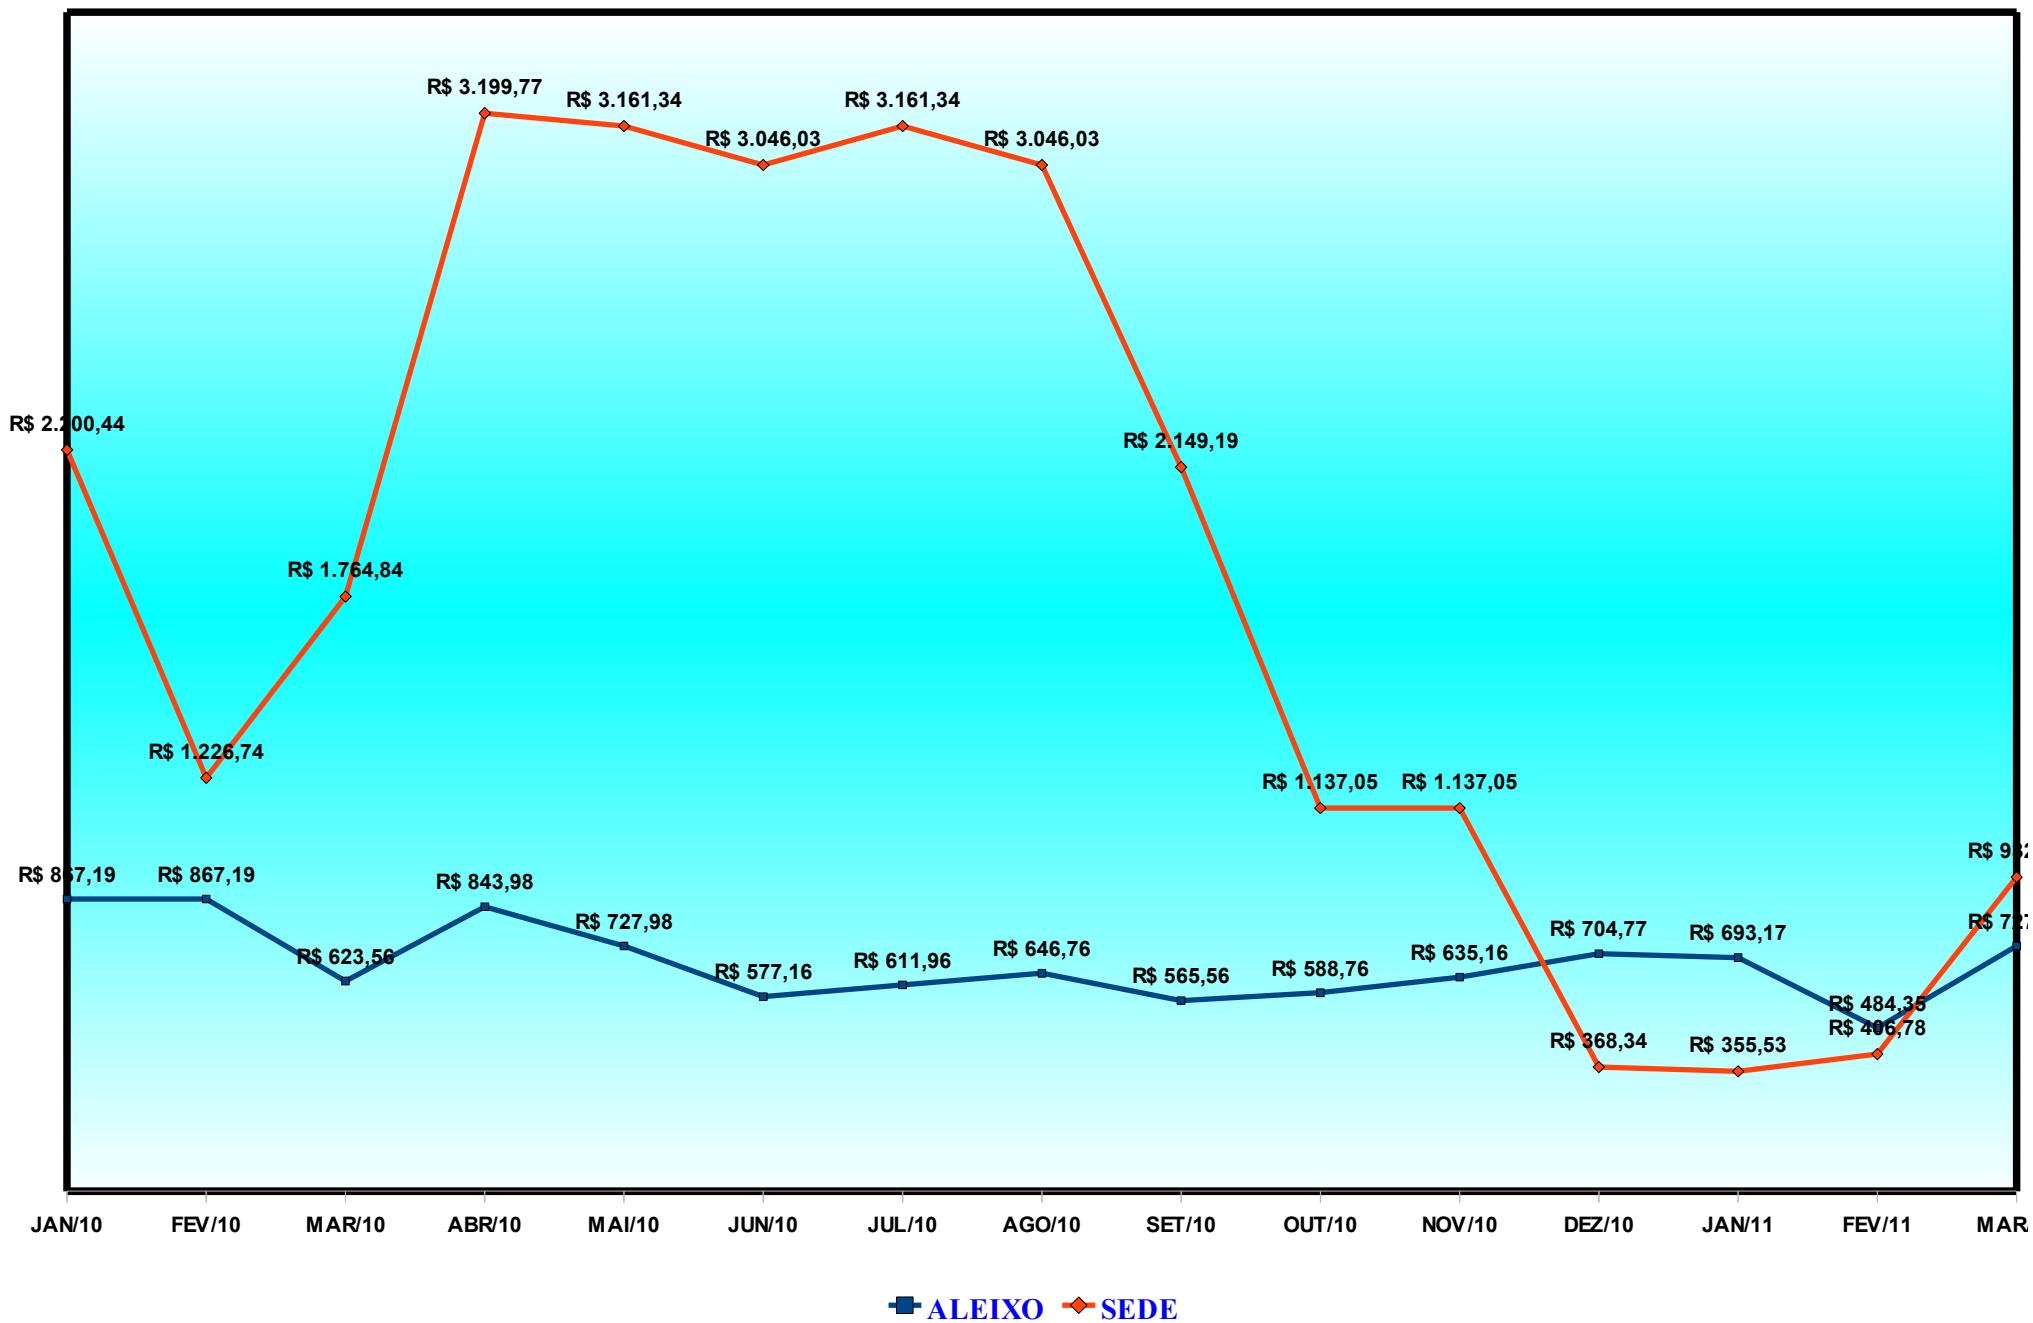

INDICADOR DE CONSUMO DE ÁGUA

2,06

7,98

/11

NOV/10	DEZ/10	TOTAL 2010
R\$ 635,16	R\$ 704,77	R\$ 8.260,03
R\$ 1.137,05	R\$ 368,34	R\$ 25.598,16
R\$ 1.772,21	R\$ 1.073,11	R\$ 33.858,19

NOV/11	DEZ/11	TOTAL 2011
		R\$ 1.905,50
		R\$ 1.694,37
R\$ 0,00	R\$ 0,00	R\$ 3.599,87